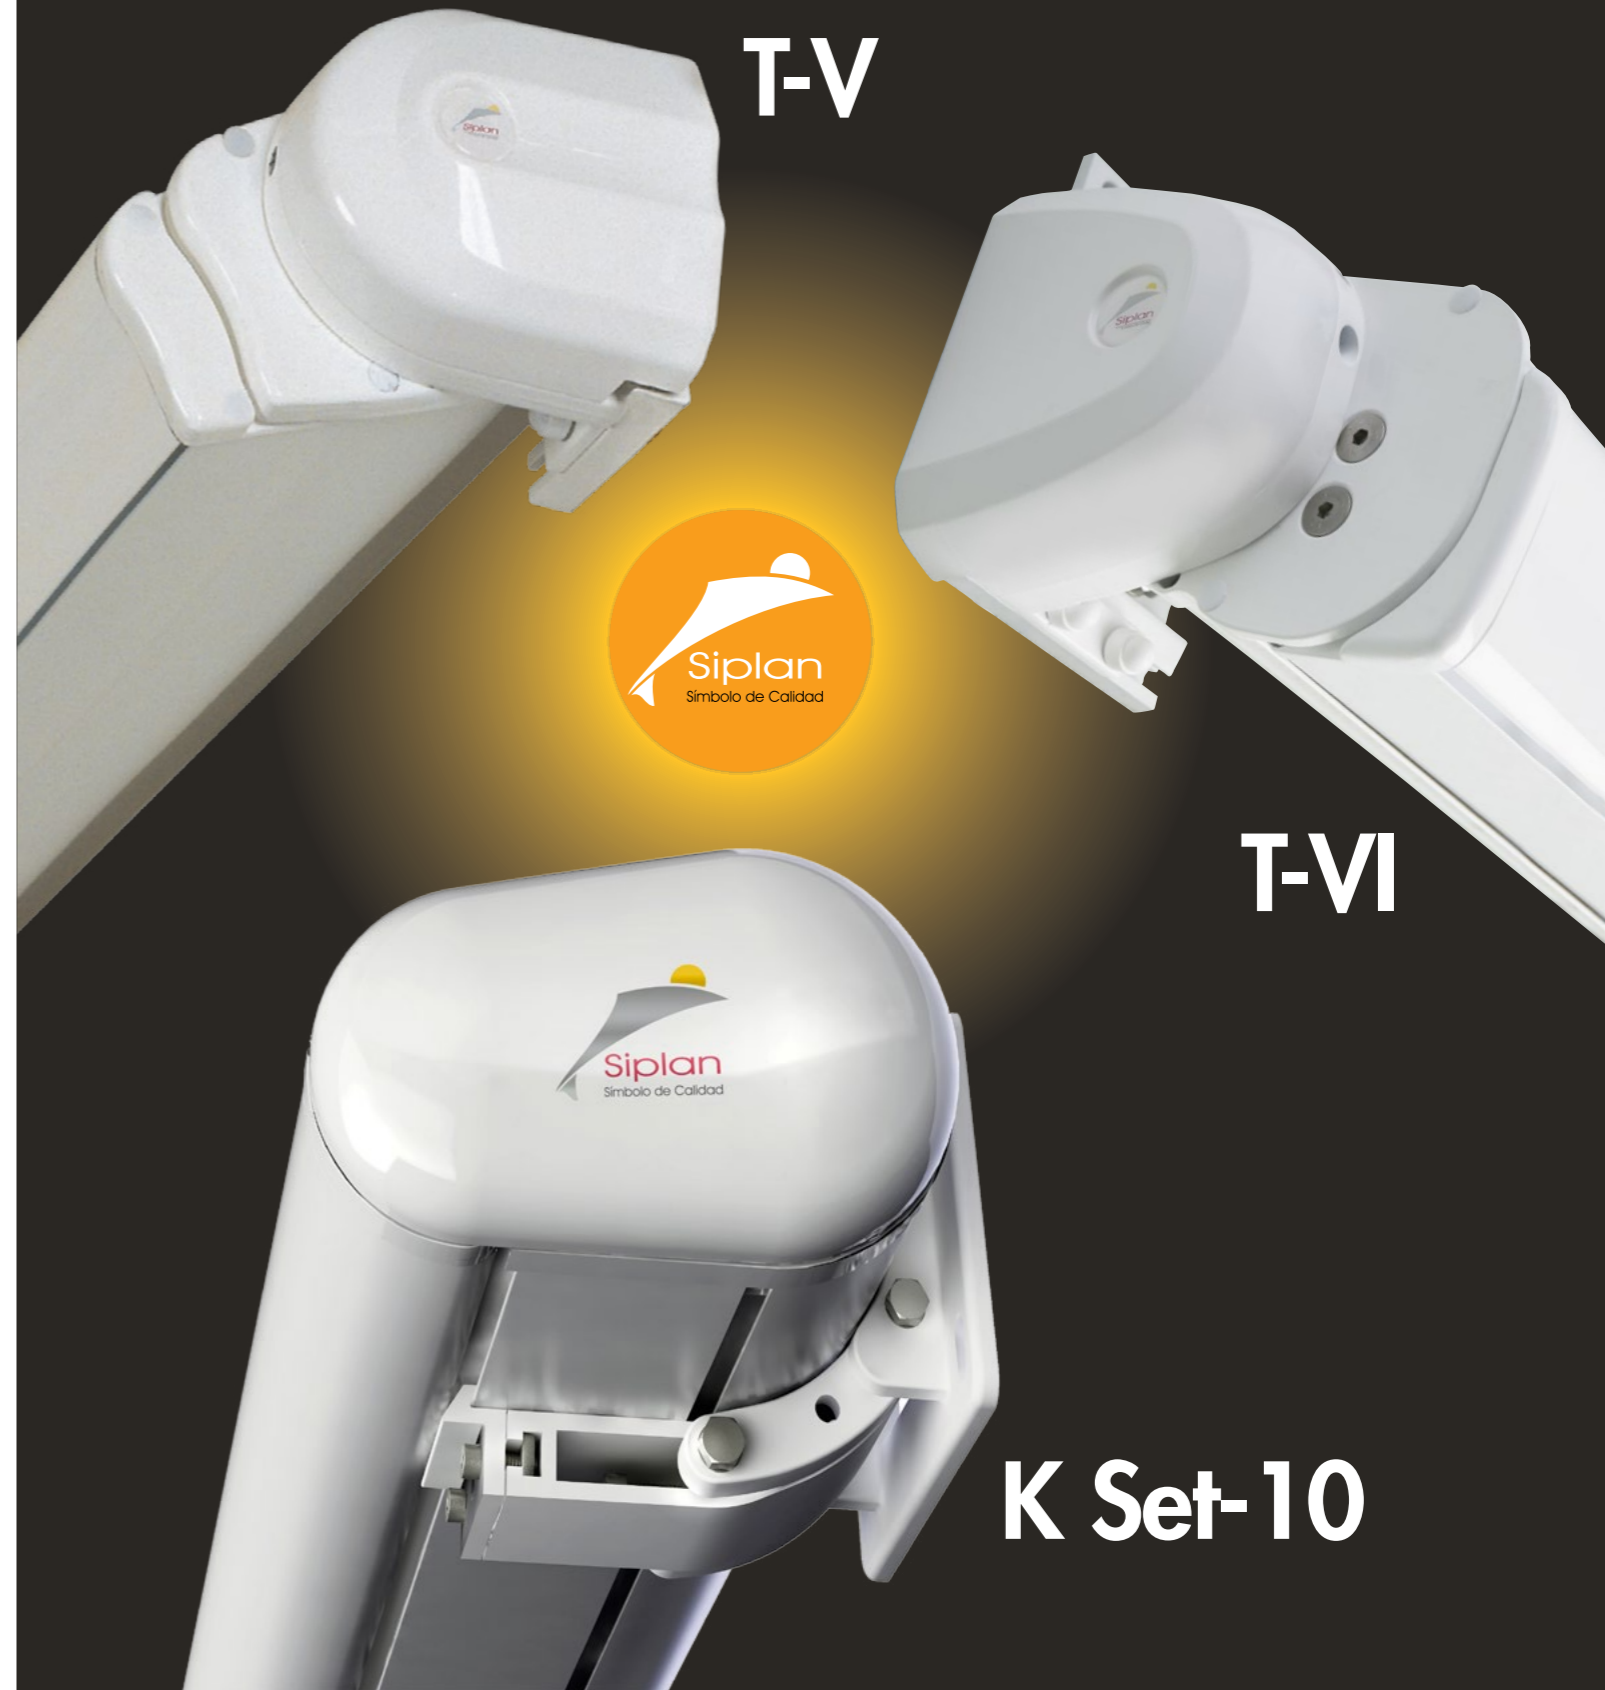

DELEGACIÓN ZARAGOZA

Avda. de Los Ángeles, 6-8
Políg. Ind. Centrovía
50196 LA MUELA (Zaragoza)
Teléfono (+34) 976 14 45 54
Fax (+34) 976 14 44 47
siplanzaragoza@siplan.com